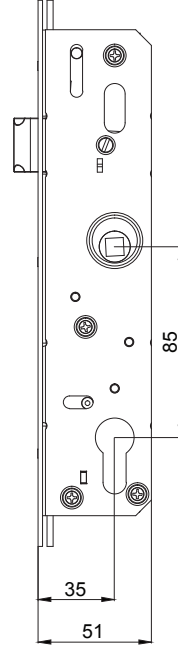

Ürün Kodu	Tip	KLY	Boy	Eksen	Sürgü	KP	Vida	PA	Kol Yeri
10603.1705.0.2	Standart	1750 - 1950	1705	28 / 85	✓	3	10	20	KYO
10603.1905.0.2	Standart	1950 - 2150	1905	28 / 85	✓	4	11	20	KYO
10603.2105.0.2	Standart	2150 - 2350	2105	28 / 85	✓	4	12	20	KYO
10604.1705.0.2	Standart	1750 - 1950	1705	35 / 85	✓	3	10	20	KYO
10604.1905.0.2	Standart	1950 - 2150	1905	35 / 85	✓	4	11	20	KYO
10604.2105.0.2	Standart	2150 - 2350	2105	35 / 85	✓	4	12	20	KYO
10609.1705.0.2	Standart	1750 - 1950	1705	28 / 85	X	3	10	20	KYO
10609.1905.0.2	Standart	1950 - 2150	1905	28 / 85	X	4	11	20	KYO
10609.2105.0.2	Standart	2150 - 2350	2105	28 / 85	X	4	12	20	KYO
10610.1705.0.2	Standart	1750 - 1950	1705	35 / 85	X	3	10	20	KYO
10610.1905.0.2	Standart	1950 - 2150	1905	35 / 85	X	4	11	20	KYO
10610.2105.0.2	Standart	2150 - 2350	2105	35 / 85	X	4	12	20	KYO
10612.1705.0.2	Balkon	1750 - 1950	1705	28 / 85	X	3	10	20	KYO
10612.1905.0.2	Balkon	1950 - 2150	1905	28 / 85	X	4	11	20	KYO
10612.2105.0.2	Balkon	2150 - 2350	2105	28 / 85	X	4	12	20	KYO
10613.1705.0.2	Balkon	1750 - 1950	1705	35 / 85	X	3	10	20	KYO
10613.1905.0.2	Balkon	1950 - 2150	1905	35 / 85	X	4	11	20	KYO
10613.2105.0.2	Balkon	2150 - 2350	2105	35 / 85	X	4	12	20	KYO

Ürün Kodu	Tip	KLY	Boy	Eksen	Sürgü	KP	Vida	PA	Kol Yeri
10601.1705.0.2	Standart	1750 - 1950	1705	25 / 85	✓	3	10	20	KYO
10601.1905.0.2	Standart	1950 - 2150	1905	25 / 85	✓	4	11	20	KYO
10601.2105.0.2	Standart	2150 - 2350	2105	25 / 85	✓	4	12	20	KYO
10608.1705.0.2	Standart	1750 - 1950	1705	25 / 85	X	3	10	20	KYO
10608.1905.0.2	Standart	1950 - 2150	1905	25 / 85	X	4	11	20	KYO
10608.2105.0.2	Standart	2150 - 2250	2105	25 / 85	X	4	12	20	KYO
10611.1705.0.2	Balkon	1750 - 1950	1705	25 / 85	X	3	10	20	KYO
10611.1905.0.2	Balkon	1950 - 2150	1905	25 / 85	X	4	11	20	KYO
10611.2105.0.2	Balkon	2150 - 2350	2105	25 / 85	X	4	12	20	KYO