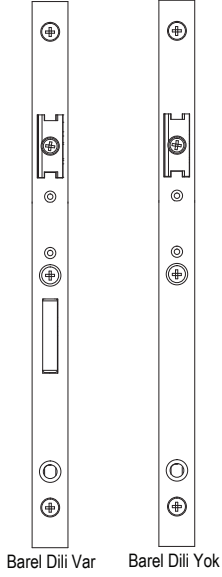

Ürün Kodu	Tip	KLY	Boy	Eksen	Sürgü	KP	Vida	PA	Kol Yeri
10603.1705.0.2	Standart	1750 - 1950	1705	28 / 85	✓	3	10	20	KYO
10603.1905.0.2	Standart	1950 - 2150	1905	28 / 85	✓	4	11	20	KYO
10603.2105.0.2	Standart	2150 - 2350	2105	28 / 85	✓	4	12	20	KYO
10604.1705.0.2	Standart	1750 - 1950	1705	35 / 85	✓	3	10	20	KYO
10604.1905.0.2	Standart	1950 - 2150	1905	35 / 85	✓	4	11	20	KYO
10604.2105.0.2	Standart	2150 - 2350	2105	35 / 85	✓	4	12	20	KYO
10609.1705.0.2	Standart	1750 - 1950	1705	28 / 85	X	3	10	20	KYO
10609.1905.0.2	Standart	1950 - 2150	1905	28 / 85	X	4	11	20	KYO
10609.2105.0.2	Standart	2150 - 2350	2105	28 / 85	X	4	12	20	KYO
10610.1705.0.2	Standart	1750 - 1950	1705	35 / 85	X	3	10	20	KYO
10610.1905.0.2	Standart	1950 - 2150	1905	35 / 85	X	4	11	20	KYO
10610.2105.0.2	Standart	2150 - 2350	2105	35 / 85	X	4	12	20	KYO
10612.1705.0.2	Balkon	1750 - 1950	1705	28 / 85	X	3	10	20	KYO
10612.1905.0.2	Balkon	1950 - 2150	1905	28 / 85	X	4	11	20	KYO
10612.2105.0.2	Balkon	2150 - 2350	2105	28 / 85	X	4	12	20	KYO
10613.1705.0.2	Balkon	1750 - 1950	1705	35 / 85	X	3	10	20	KYO
10613.1905.0.2	Balkon	1950 - 2150	1905	35 / 85	X	4	11	20	KYO
10613.2105.0.2	Balkon	2150 - 2350	2105	35 / 85	X	4	12	20	KYO

Ürün Kodu	Tip	KLY	Boy	Eksen	Sürgü	KP	Vida	PA	Kol Yeri
10601.1705.0.2	Standart	1750 - 1950	1705	25 / 85	✓	3	10	20	KYO
10601.1905.0.2	Standart	1950 - 2150	1905	25 / 85	✓	4	11	20	KYO
10601.2105.0.2	Standart	2150 - 2350	2105	25 / 85	✓	4	12	20	KYO
10608.1705.0.2	Standart	1750 - 1950	1705	25 / 85	X	3	10	20	KYO
10608.1905.0.2	Standart	1950 - 2150	1905	25 / 85	X	4	11	20	KYO
10608.2105.0.2	Standart	2150 - 2250	2105	25 / 85	X	4	12	20	KYO
10611.1705.0.2	Balkon	1750 - 1950	1705	25 / 85	X	3	10	20	KYO
10611.1905.0.2	Balkon	1950 - 2150	1905	25 / 85	X	4	11	20	KYO
10611.2105.0.2	Balkon	2150 - 2350	2105	25 / 85	X	4	12	20	KYO