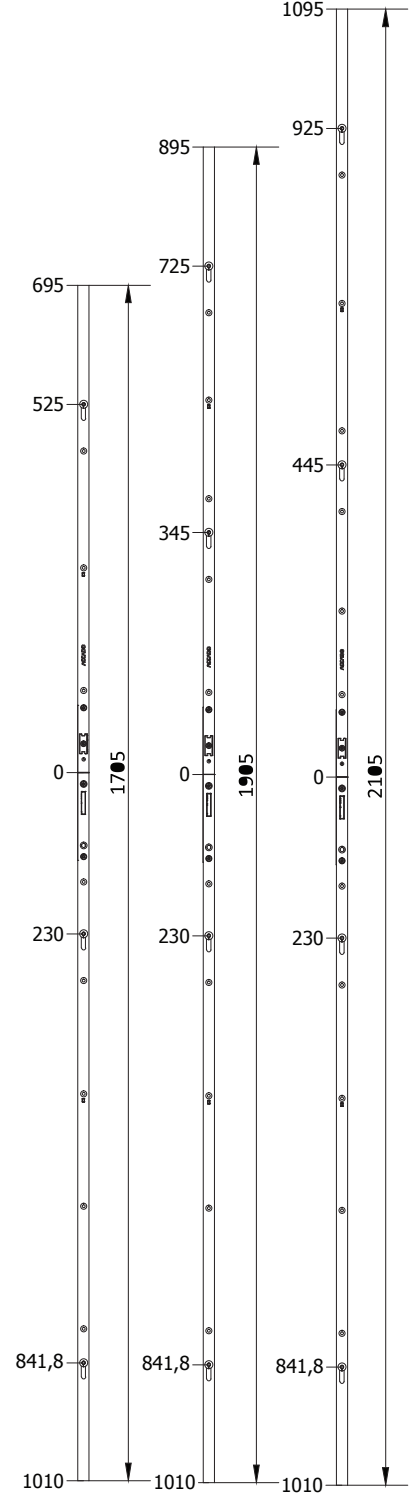

Ürün Kodu	Tip	KLY	Boy	Eksen	Sürgü	KP	Vida	PA	Kol Yeri
10603.1705.0.2	Standart	1750 - 1950	1705	28 / 85	✓	3	10	20	KYO
10603.1905.0.2	Standart	1950 - 2150	1905	28 / 85	✓	4	11	20	KYO
10603.2105.0.2	Standart	2150 - 2350	2105	28 / 85	✓	4	12	20	KYO
10604.1705.0.2	Standart	1750 - 1950	1705	35 / 85	✓	3	10	20	KYO
10604.1905.0.2	Standart	1950 - 2150	1905	35 / 85	✓	4	11	20	KYO
10604.2105.0.2	Standart	2150 - 2350	2105	35 / 85	✓	4	12	20	KYO
10609.1705.0.2	Standart	1750 - 1950	1705	28 / 85	X	3	10	20	KYO
10609.1905.0.2	Standart	1950 - 2150	1905	28 / 85	X	4	11	20	KYO
10609.2105.0.2	Standart	2150 - 2350	2105	28 / 85	X	4	12	20	KYO
10610.1705.0.2	Standart	1750 - 1950	1705	35 / 85	X	3	10	20	KYO
10610.1905.0.2	Standart	1950 - 2150	1905	35 / 85	X	4	11	20	KYO
10610.2105.0.2	Standart	2150 - 2350	2105	35 / 85	X	4	12	20	KYO
10612.1705.0.2	Balkon	1750 - 1950	1705	28 / 85	X	3	10	20	KYO
10612.1905.0.2	Balkon	1950 - 2150	1905	28 / 85	X	4	11	20	KYO
10612.2105.0.2	Balkon	2150 - 2350	2105	28 / 85	X	4	12	20	KYO
10613.1705.0.2	Balkon	1750 - 1950	1705	35 / 85	X	3	10	20	KYO
10613.1905.0.2	Balkon	1950 - 2150	1905	35 / 85	X	4	11	20	KYO
10613.2105.0.2	Balkon	2150 - 2350	2105	35 / 85	X	4	12	20	KYO

Ürün Kodu	Tip	KLY	Boy	Eksen	Sürgü	KP	Vida	PA	Kol Yeri
10601.1705.0.2	Standart	1750 - 1950	1705	25 / 85	✓	3	10	20	KYO
10601.1905.0.2	Standart	1950 - 2150	1905	25 / 85	✓	4	11	20	KYO
10601.2105.0.2	Standart	2150 - 2350	2105	25 / 85	✓	4	12	20	KYO
10608.1705.0.2	Standart	1750 - 1950	1705	25 / 85	X	3	10	20	KYO
10608.1905.0.2	Standart	1950 - 2150	1905	25 / 85	X	4	11	20	KYO
10608.2105.0.2	Standart	2150 - 2250	2105	25 / 85	X	4	12	20	KYO
10611.1705.0.2	Balkon	1750 - 1950	1705	25 / 85	X	3	10	20	KYO
10611.1905.0.2	Balkon	1950 - 2150	1905	25 / 85	X	4	11	20	KYO
10611.2105.0.2	Balkon	2150 - 2350	2105	25 / 85	X	4	12	20	KYO