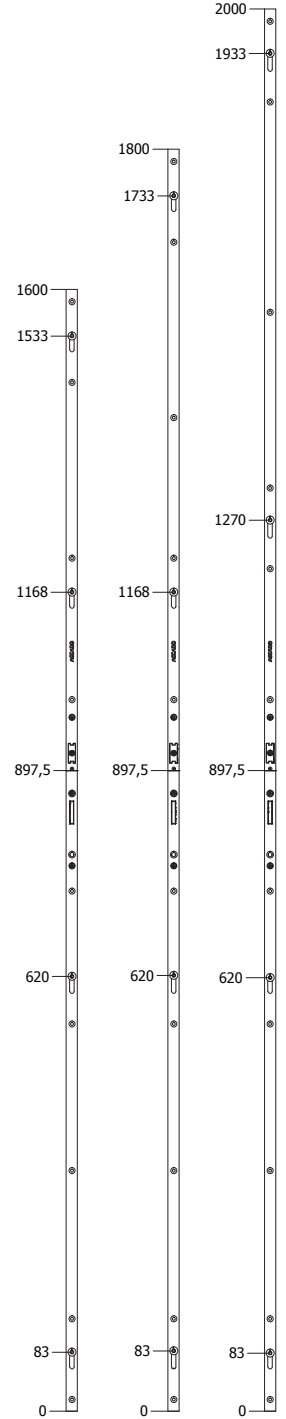

Ürün Kodu	Tip	KLY	Boy	Eksen	Sürgü	KP	Vida	PA	Kol Yeri
10603.1705.0.2	Standart	1750 - 1950	1705	28 / 85	✓	3	10	20	KYO
10603.1905.0.2	Standart	1950 - 2150	1905	28 / 85	✓	4	11	20	KYO
10603.2105.0.2	Standart	2150 - 2350	2105	28 / 85	✓	4	12	20	KYO
10604.1705.0.2	Standart	1750 - 1950	1705	35 / 85	✓	3	10	20	KYO
10604.1905.0.2	Standart	1950 - 2150	1905	35 / 85	✓	4	11	20	KYO
10604.2105.0.2	Standart	2150 - 2350	2105	35 / 85	✓	4	12	20	KYO
10609.1705.0.2	Standart	1750 - 1950	1705	28 / 85	X	3	10	20	KYO
10609.1905.0.2	Standart	1950 - 2150	1905	28 / 85	X	4	11	20	KYO
10609.2105.0.2	Standart	2150 - 2350	2105	28 / 85	X	4	12	20	KYO
10610.1705.0.2	Standart	1750 - 1950	1705	35 / 85	X	3	10	20	KYO
10610.1905.0.2	Standart	1950 - 2150	1905	35 / 85	X	4	11	20	KYO
10610.2105.0.2	Standart	2150 - 2350	2105	35 / 85	X	4	12	20	KYO
10612.1705.0.2	Balkon	1750 - 1950	1705	28 / 85	X	3	10	20	KYO
10612.1905.0.2	Balkon	1950 - 2150	1905	28 / 85	X	4	11	20	KYO
10612.2105.0.2	Balkon	2150 - 2350	2105	28 / 85	X	4	12	20	KYO
10613.1705.0.2	Balkon	1750 - 1950	1705	35 / 85	X	3	10	20	KYO
10613.1905.0.2	Balkon	1950 - 2150	1905	35 / 85	X	4	11	20	KYO
10613.2105.0.2	Balkon	2150 - 2350	2105	35 / 85	X	4	12	20	KYO

Ürün Kodu	Tip	KLY	Boy	Eksen	Sürgü	KP	Vida	PA	Kol Yeri
10601.1705.0.2	Standart	1750 - 1950	1705	25 / 85	✓	3	10	20	KYO
10601.1905.0.2	Standart	1950 - 2150	1905	25 / 85	✓	4	11	20	KYO
10601.2105.0.2	Standart	2150 - 2350	2105	25 / 85	✓	4	12	20	KYO
10608.1705.0.2	Standart	1750 - 1950	1705	25 / 85	X	3	10	20	KYO
10608.1905.0.2	Standart	1950 - 2150	1905	25 / 85	X	4	11	20	KYO
10608.2105.0.2	Standart	2150 - 2250	2105	25 / 85	X	4	12	20	KYO
10611.1705.0.2	Balkon	1750 - 1950	1705	25 / 85	X	3	10	20	KYO
10611.1905.0.2	Balkon	1950 - 2150	1905	25 / 85	X	4	11	20	KYO
10611.2105.0.2	Balkon	2150 - 2350	2105	25 / 85	X	4	12	20	KYO