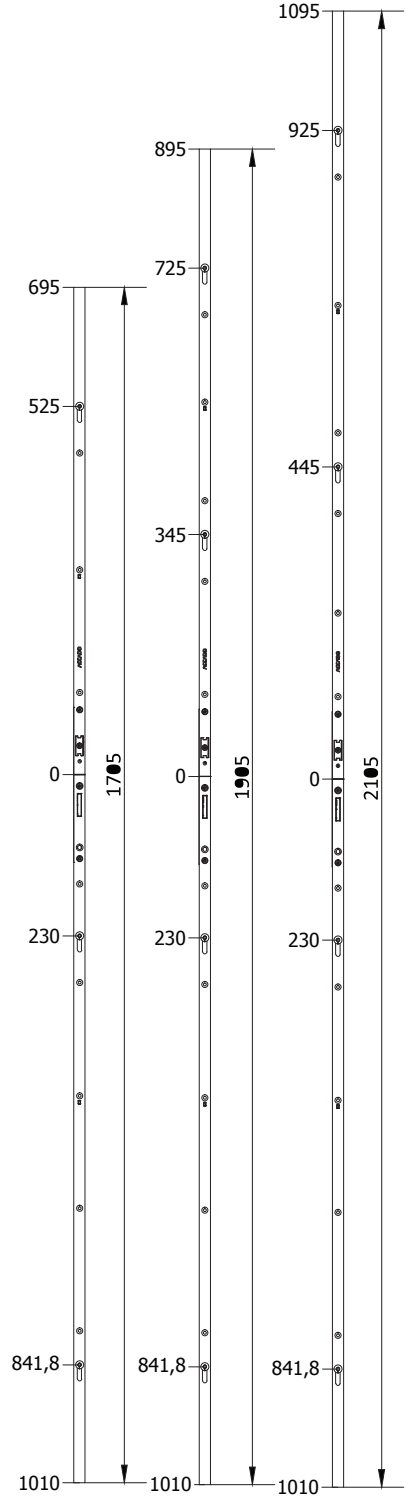

Ürün Kodu	Tip	KLY	Boy	Eksen	Sürgü	KP	Vida	PA	Kol Yeri
10603.1705.0.2	Standart	1750 - 1950	1705	28 / 85	✓	3	10	20	KYO
10603.1905.0.2	Standart	1950 - 2150	1905	28 / 85	✓	4	11	20	KYO
10603.2105.0.2	Standart	2150 - 2350	2105	28 / 85	✓	4	12	20	KYO
10604.1705.0.2	Standart	1750 - 1950	1705	35 / 85	✓	3	10	20	KYO
10604.1905.0.2	Standart	1950 - 2150	1905	35 / 85	✓	4	11	20	KYO
10604.2105.0.2	Standart	2150 - 2350	2105	35 / 85	✓	4	12	20	KYO
10609.1705.0.2	Standart	1750 - 1950	1705	28 / 85	X	3	10	20	KYO
10609.1905.0.2	Standart	1950 - 2150	1905	28 / 85	X	4	11	20	KYO
10609.2105.0.2	Standart	2150 - 2350	2105	28 / 85	X	4	12	20	KYO
10610.1705.0.2	Standart	1750 - 1950	1705	35 / 85	X	3	10	20	KYO
10610.1905.0.2	Standart	1950 - 2150	1905	35 / 85	X	4	11	20	KYO
10610.2105.0.2	Standart	2150 - 2350	2105	35 / 85	X	4	12	20	KYO
10612.1705.0.2	Balkon	1750 - 1950	1705	28 / 85	X	3	10	20	KYO
10612.1905.0.2	Balkon	1950 - 2150	1905	28 / 85	X	4	11	20	KYO
10612.2105.0.2	Balkon	2150 - 2350	2105	28 / 85	X	4	12	20	KYO
10613.1705.0.2	Balkon	1750 - 1950	1705	35 / 85	X	3	10	20	KYO
10613.1905.0.2	Balkon	1950 - 2150	1905	35 / 85	X	4	11	20	KYO
10613.2105.0.2	Balkon	2150 - 2350	2105	35 / 85	X	4	12	20	KYO

Ürün Kodu	Tip	KLY	Boy	Eksen	Sürgü	KP	Vida	PA	Kol Yeri
10601.1705.0.2	Standart	1750 - 1950	1705	25 / 85	✓	3	10	20	KYO
10601.1905.0.2	Standart	1950 - 2150	1905	25 / 85	✓	4	11	20	KYO
10601.2105.0.2	Standart	2150 - 2350	2105	25 / 85	✓	4	12	20	KYO
10608.1705.0.2	Standart	1750 - 1950	1705	25 / 85	X	3	10	20	KYO
10608.1905.0.2	Standart	1950 - 2150	1905	25 / 85	X	4	11	20	KYO
10608.2105.0.2	Standart	2150 - 2250	2105	25 / 85	X	4	12	20	KYO
10611.1705.0.2	Balkon	1750 - 1950	1705	25 / 85	X	3	10	20	KYO
10611.1905.0.2	Balkon	1950 - 2150	1905	25 / 85	X	4	11	20	KYO
10611.2105.0.2	Balkon	2150 - 2350	2105	25 / 85	X	4	12	20	KYO