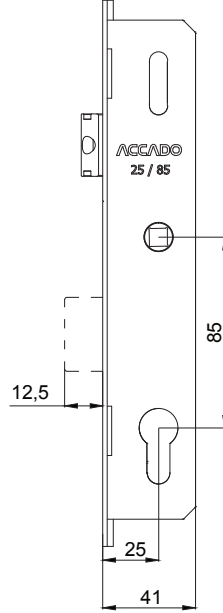

Ürün Kodu	Tip	KLY	Boy	Eksen	Sürgü	KP	Vida	PA	Kol Yeri
10603.1705.0.2	Standart	1750 - 1950	1705	28 / 85	✓	3	10	20	KYO
10603.1905.0.2	Standart	1950 - 2150	1905	28 / 85	✓	4	11	20	KYO
10603.2105.0.2	Standart	2150 - 2350	2105	28 / 85	✓	4	12	20	KYO
10604.1705.0.2	Standart	1750 - 1950	1705	35 / 85	✓	3	10	20	KYO
10604.1905.0.2	Standart	1950 - 2150	1905	35 / 85	✓	4	11	20	KYO
10604.2105.0.2	Standart	2150 - 2350	2105	35 / 85	✓	4	12	20	KYO
10609.1705.0.2	Standart	1750 - 1950	1705	28 / 85	X	3	10	20	KYO
10609.1905.0.2	Standart	1950 - 2150	1905	28 / 85	X	4	11	20	KYO
10609.2105.0.2	Standart	2150 - 2350	2105	28 / 85	X	4	12	20	KYO
10610.1705.0.2	Standart	1750 - 1950	1705	35 / 85	X	3	10	20	KYO
10610.1905.0.2	Standart	1950 - 2150	1905	35 / 85	X	4	11	20	KYO
10610.2105.0.2	Standart	2150 - 2350	2105	35 / 85	X	4	12	20	KYO
10612.1705.0.2	Balkon	1750 - 1950	1705	28 / 85	X	3	10	20	KYO
10612.1905.0.2	Balkon	1950 - 2150	1905	28 / 85	X	4	11	20	KYO
10612.2105.0.2	Balkon	2150 - 2350	2105	28 / 85	X	4	12	20	KYO
10613.1705.0.2	Balkon	1750 - 1950	1705	35 / 85	X	3	10	20	KYO
10613.1905.0.2	Balkon	1950 - 2150	1905	35 / 85	X	4	11	20	KYO
10613.2105.0.2	Balkon	2150 - 2350	2105	35 / 85	X	4	12	20	KYO

Ürün Kodu	Tip	KLY	Boy	Eksen	Sürgü	KP	Vida	PA	Kol Yeri
10601.1705.0.2	Standart	1750 - 1950	1705	25 / 85	✓	3	10	20	KYO
10601.1905.0.2	Standart	1950 - 2150	1905	25 / 85	✓	4	11	20	KYO
10601.2105.0.2	Standart	2150 - 2350	2105	25 / 85	✓	4	12	20	KYO
10608.1705.0.2	Standart	1750 - 1950	1705	25 / 85	X	3	10	20	KYO
10608.1905.0.2	Standart	1950 - 2150	1905	25 / 85	X	4	11	20	KYO
10608.2105.0.2	Standart	2150 - 2250	2105	25 / 85	X	4	12	20	KYO
10611.1705.0.2	Balkon	1750 - 1950	1705	25 / 85	X	3	10	20	KYO
10611.1905.0.2	Balkon	1950 - 2150	1905	25 / 85	X	4	11	20	KYO
10611.2105.0.2	Balkon	2150 - 2350	2105	25 / 85	X	4	12	20	KYO